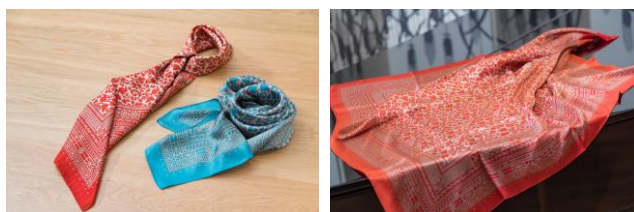

「ななつ星」のイラストと、3周年のロゴマークをあしらった、上品で可愛いデザインのマグカップです。

サイズ：高さ 80 mm × 直径 70 mm
※数量限定のため、なくなり次第終了

2,200円(税込)

☆ ななつ星オリジナルネクタイ

唐草模様の生地と、裏地には「ななつ星」のロゴマークをあしらった、水戸岡鋭治氏が手がけたオリジナルネクタイです。

サイズ：大剣幅 約 80 mm 長さ 約 145 mm
素材：シルク 100%
カラー：赤

10,000円(税込)

☆ ななつ星オリジナル大判スカーフ (2種類)

「ななつ星」のロゴマークや、車内で使用されているデザインをあしらった大判のシルクスカーフです。上品な青色と、深みのある赤色の2色からお選びください。

サイズ：880 mm × 880 mm
素材：シルク 100%
カラー：青、赤

20,000円(税込)

☆ ななつ星金平糖

福岡県八女の抹茶と、長崎県平戸で満月の日に採った特別な塩を使って、伝統的な手法で作りあげた2種類の金平糖です。